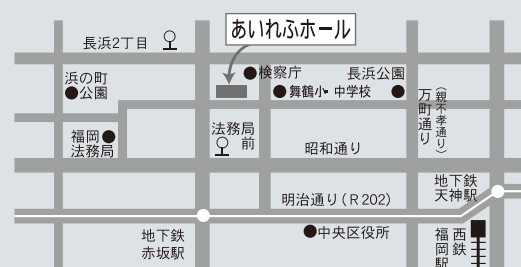

【1日目】

2023.1
14

福岡市美術館ミュージアムホール
福岡市中央区大濠公園 1-6 / 092-714-6051

11時開始予定/ マンドリン科
13時30分開始予定/ ギター科

(講師演奏: 高橋和彦・三良裕亮・上野芽実・大塚勇馬・太田耕平)

【2日目】

1
15

あいれふホール(健康づくりサポートセンター10F)
福岡市中央区舞鶴2-5-1 / 092-751-2827

福岡市美術館 交通案内

■市営地下鉄

空港線 大濠公園駅 3.6番出口より徒歩10分
七隈線 六本松駅 2番出口より徒歩10分

■西鉄バス

福岡美術館東口 徒歩3分
赤坂三丁目 徒歩5分
福岡城・NHK放送センター入り口 徒歩3分

あいれふホール 交通案内

福岡市中央区舞鶴2-5-1
福岡市健康づくりサポートセンター10F
地下鉄赤坂駅より徒歩4分

新型コロナウイルス感染拡大防止のため、以下をご確認のうえ、ご理解とご協力をお願い申し上げます。

1. 発熱や咳などの症状がおありの方、体調の優れない方はご来場をお控えください。
2. ソーシャル・ディスタンス確保のため会場内へのご入場を制限する場合がございます。時間帯によっては、ご入場をお待ちいただくことがあります。
3. 会場内ではマスクの着用をお願いいたします。マスクをご着用でないお客様のご入場はご遠慮ください。
4. ご入場時、手指消毒へのご協力をお願いいたします。
5. ソーシャル・ディスタンスの確保にご協力ください。
6. 客席からのご発声、および大きな声での会話はお控えください。