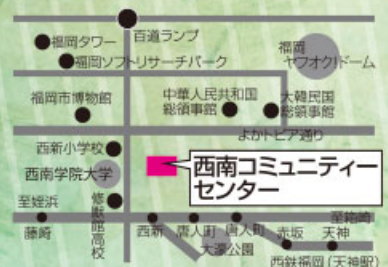

この度、更なる発展と充実を目指し、「九州ギター音楽コンクール」を下記の通りリニューアルします

1. 従来の「九州ギター音楽コンクール」を「九州ギター音楽コンクール《グランプリ部門》」と改称します。
2. 《グランプリ部門》の他に以下の5部門を新設します。
  《ジュニア部門A》《ジュニア部門B》《シニア部門》《アマチュア部門》《ギターアンサンブル部門》
3. 開催日を秋季から春季に移行します。
4. 2018年度は新設5部門のみの開催とします。
5. 《グランプリ部門》は2019年春に「第64回九州ギター音楽コンクール」として新設5部門と合併開催します。

【ジュニア部門 A】

《参加資格》7歳～15歳
《演奏時間》4分以内の自由曲

【ジュニア部門 B】

《参加資格》16歳～22歳
《演奏時間》5分以内の自由曲

【シニア部門】

《参加資格》60歳以上
《演奏時間》8分以内の自由曲

【アマチュア部門】

《参加資格》なし
《演奏時間》7分以内の自由曲
※年齢制限はありませんが、プロフェッショナルとして演奏・教授活動をされている方は対象外となりますので予めご了承ください。

【ギターアンサンブル部門】

《参加資格》2人以上の重奏、合奏
《演奏時間》7分以内の自由曲
※合奏用ギターを用いての参加も可能です。
又、指揮者の有無は自由といたします。

【表彰】

- ○各部門、金賞にトロフィもしくは盾を授与
- ○各部門、金賞、銀賞、銅賞に賞状授与
- ○副賞
  (株)高峰楽器製作所よりタカミネギター《タカミネギターの受賞者は、部門を問わず審査員の協議により決定する(アンサンブル部門を除く)》、ギター大好き展(音楽小屋)より版画家小崎侃による版画「ギター大好き」他、協賛企業より副賞
- ○参加者全員に参加賞を贈呈 他

【審査員】(予定)

山口 修 (審査員長/ギタリスト・当協会会長)
関谷 静司 (ギタリスト・当協会理事)
濱田 貴志 (ギタリスト・当協会理事)
溝口 伸一 (ギタリスト・当協会理事)
上野 芽実 (ギタリスト・当協会理事)

※ジュニア部門A、ジュニア部門B、シニア部門、アマチュア部門につきましては過去の九州ギター音楽コンクール優勝者は参加出来ませんので予めご了承ください。
※自由曲は複数曲可。

- ■主催 / 九州ギター音楽協会
- ■後援 / 西南学院大学・福岡市・(公財)福岡市文化芸術振興財団・福岡市教育委員会
- ■協賛(順不同)
  荒井貿易 株式会社 / 株式会社 現代ギター社 / 有限会社 河野ギター製作所 / 株式会社 S.I.E /
  ロッコーマン 株式会社 / 株式会社 フォレストヒル / 株式会社 高峰楽器製作所 /
  株式会社 ファナ / ギター大好き展(音楽小屋) / ジャパン・ギター・アソシエーション (JGA)

問合せ / 九州ギター音楽協会コンクール事務局 Tel. 092-715-3822 mail/info@kyusyuguitar.org
九州ギター音楽協会公式ホームページ <http://www.kyusyuguitar.org>

西南学院大学 東キャンパス内(旧西南中・高跡地)
駐車スペースがありませんので公共交通機関をご利用ください